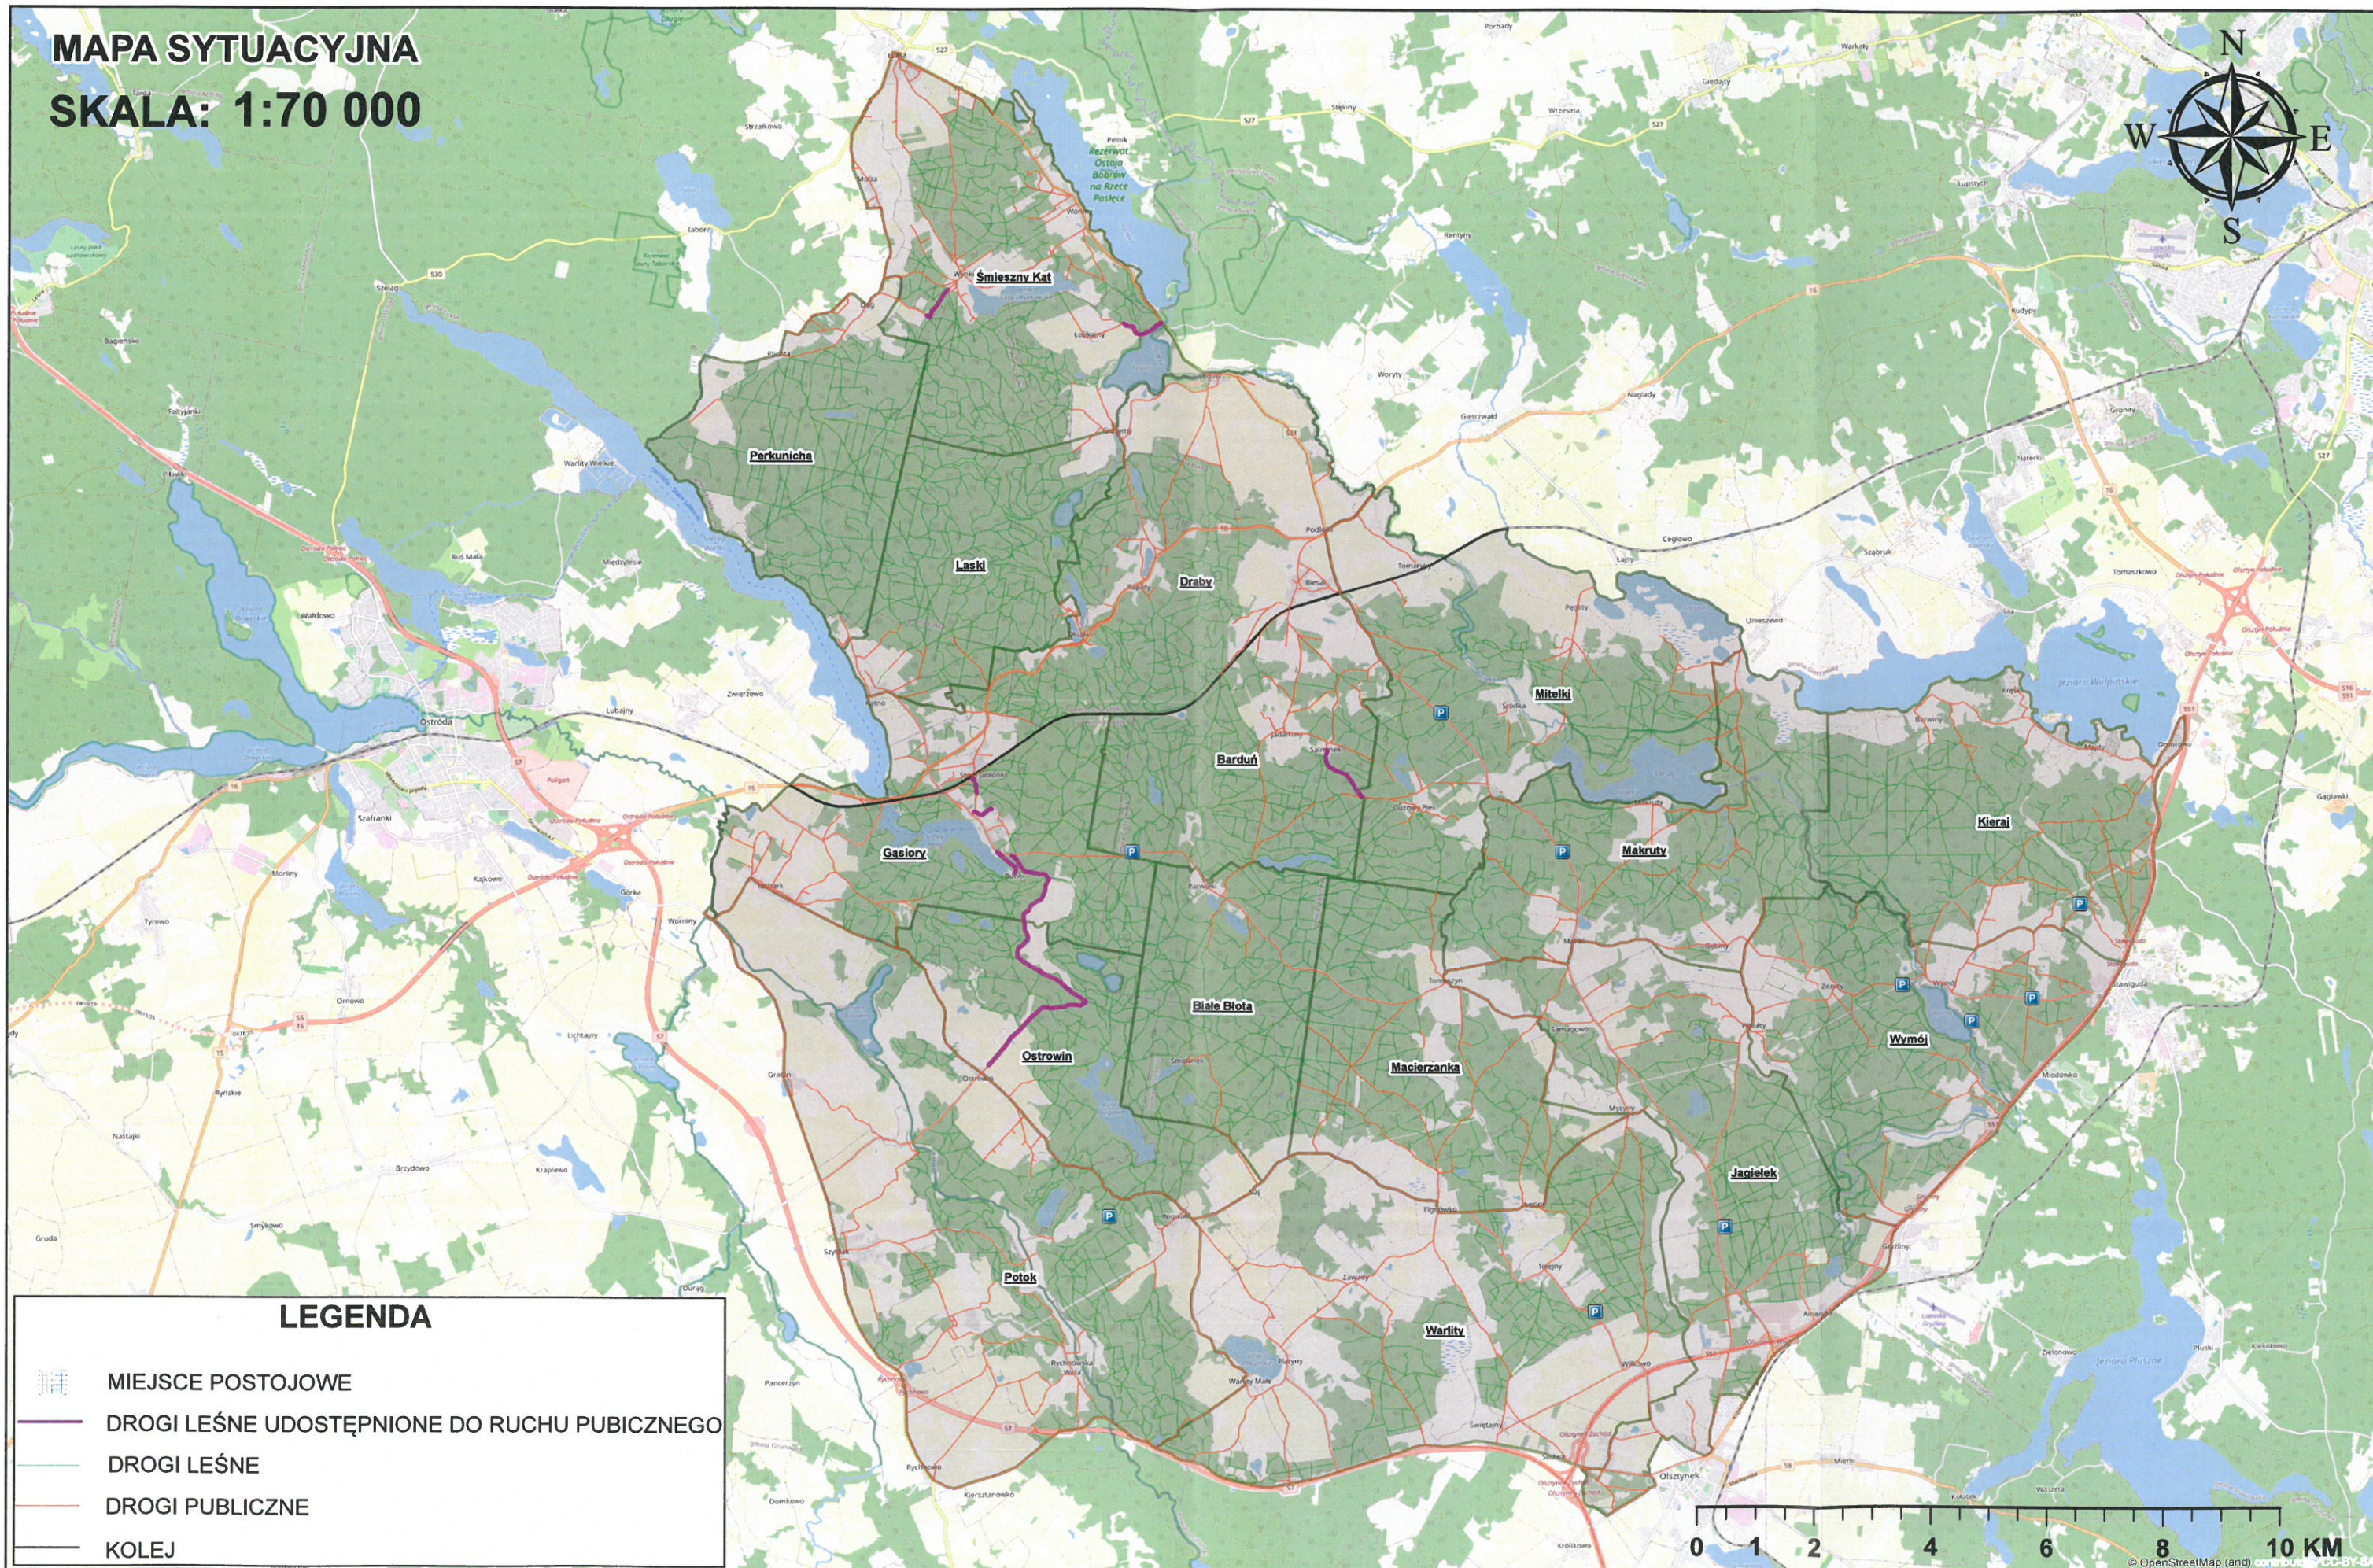

Zarządzenie Nr 57/2021
Nadleśniczego Nadleśnictwa Stare Jabłonki z 31 grudnia 2021 r
Załącznik nr 4 – Lokalizacja dróg i usytuowanie miejsc postojowych

MAPA SYTUACYJNA
SKALA: 1:70 000

LEGENDA

- MIEJSCA POSTOJOWE
- DROGI LEŚNE UDOSTĘPNIONE DO RUCHU PUBLICZNEGO
- DROGI LEŚNE
- DROGI PUBLICZNE
- KOLEJ